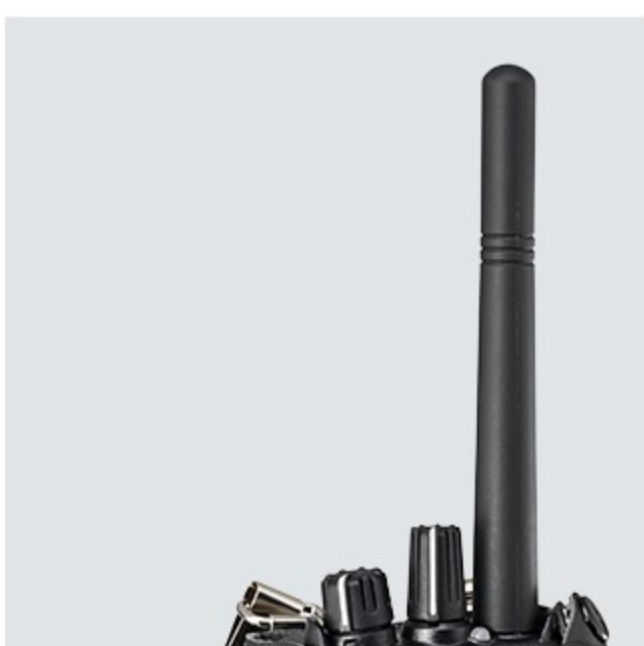

キャリングケース(SBR-33/SBR-34用)
(肩掛けストラップ付属)
SHC-35