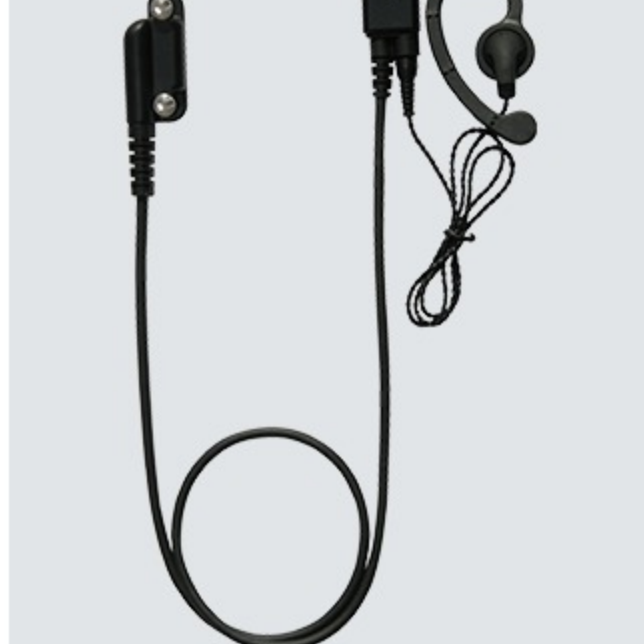

■オーディオアクセサリ

防水スピーカーマイク
SSM-10C
防浸形(IPX57)、Φ3.5mmねじ込み式イヤホンジャック付でイヤホン装着時も防水性を維持

SSM-10C用イヤホン
SEP-10A
防水タイプのイヤホンプラグ
ケーブル長 約100cm

小型スピーカーマイク
EK-404-581
ホールド感に優れたスピーカーマイク
Φ2.5mmイヤホンジャック付

コンパクトスピーカーマイク
SSM-11C
小型で自然な装着感
Φ3.5mmイヤホンジャック付

スピーカーマイク
SSM-19C
Φ3.5mmイヤホンジャック付

Bluetooth®ヘッドセット
SSM-BT10
(※SR740のみ対応)

小型タイピンマイク&イヤホン
SSM-56C
・イヤホナー一体型
・イヤホンは左右どちらの耳へも装着可

小型タイピンマイク&イヤホン
EK-313-581
・イヤホン着脱可
・イヤホンは左右どちらの耳へも装着可

タイピンマイク&イヤホン
EK-505W
・イヤホン着脱可
・手袋装着時にも操作しやすい大型PTボタン

咽喉マイク&イヤホン
EM-01-581
のどの振動を拾って音声に変えるマイク
騒音の激しい場所での使用に対応

イヤホンアダプタ
EA-581
Φ2.5mmイヤホンに対応

EA-581イヤホンアダプタ対応イヤホン
ME-101/100CM
Φ2.5mmプラグ
ケーブル長 約100cm

■電池パック/充電器/乾電池ケース

薄型軽量リチウムイオンバッテリー
SBR-31LI
容量:1200mAh
接続時間:約9時間*