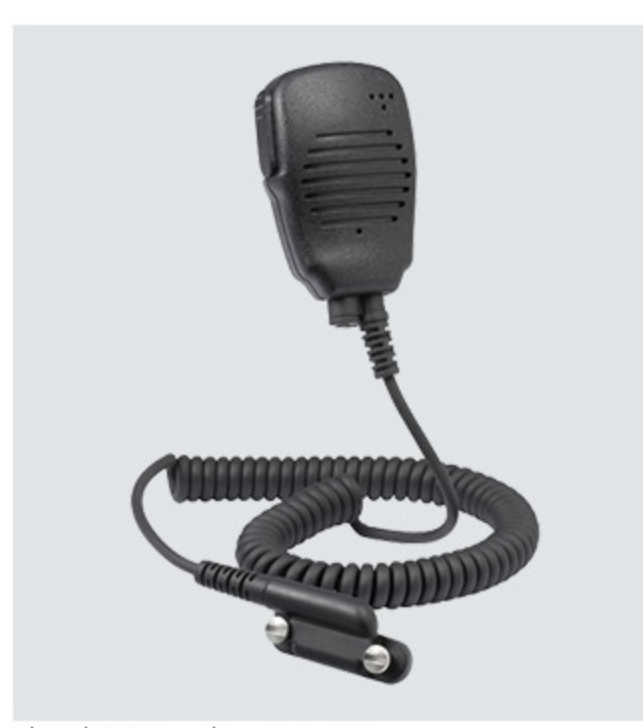

## ■オーディオアクセサリ

防水スピーカーマイク  
**SSM-10C**  
防浸形(IPX57)、Φ3.5mmねじ込み式イヤホンジャック付でイヤホン装着時  
も防水性を維持

SSM-10C用イヤホン  
**SEP-10A**  
防水タイプのイヤホンプラグ  
ケーブル長 約100cm

小型スピーカーマイク  
**EK-404-581**  
ホールド感に優れたスピーカーマイク  
Φ2.5mmイヤホンジャック付

コンパクトスピーカーマイク  
**SSM-11C**  
小型で自然な装着感  
Φ3.5mmイヤホンジャック付

スピーカーマイク  
**SSM-19C**  
Φ3.5mmイヤホンジャック付

小型タイピンマイク&イヤホン  
**SSM-56C**  
・イヤホン一体型  
・イヤホンは左右どちらの耳へも装着  
可

小型タイピンマイク&イヤホン  
**EK-313-581**  
・イヤホン着脱可  
・イヤホンは左右どちらの耳へも装着  
可

タイピンマイク&イヤホン  
**EK-505W**  
・イヤホン着脱可  
・手袋装着時にも操作しやすい大型P  
TTボタン

咽喉マイク&イヤホン  
**EM-01-581**  
のどの振動を拾って音声に変えるマイ  
ク騒音の激しい場所での使用に対応

イヤホンアダプタ  
**EA-581**  
Φ2.5mmイヤホンに対応

EA-581イヤホンアダプタ対応  
イヤホン  
**ME-101/100CM**  
Φ2.5mmプラグ  
ケーブル長 約100cm

急速充電器  
**SAD-1915A**  
(付属品と同等)

連結型充電器  
**SBH-29**  
・2台同時充電が可能  
・最大3連結(6台同時充電)に対応  
・ACアダプタSAD-50Aが必要です

連結型充電器用ACアダプタ  
**SAD-50A**