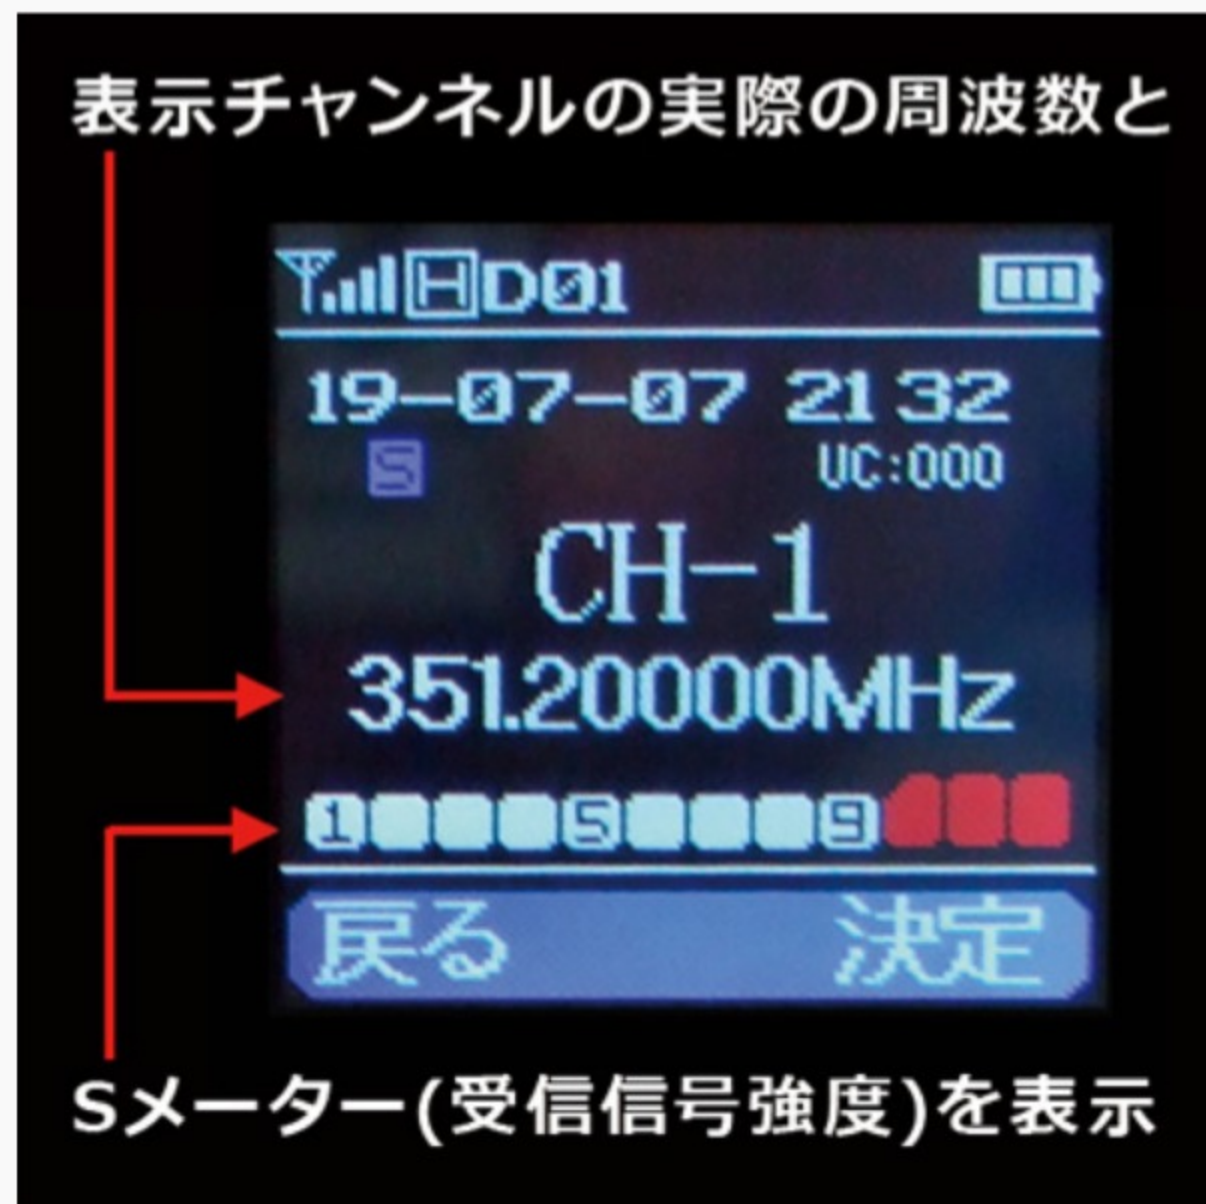

## 周波数表示とSメーター(受信信号強度)機能搭載

表示チャンネルの実際の周波数表示とSメーター(受信信号強度)を表示することができます。設定等が一目でわかるアイコン表示。

## セカンドトークチャンネル機能

通常のチャンネルとは別にチャンネルを設定することにより、セカンドチャンネルで通話ができます。

通常チャンネルは[PTTスイッチ]で、セカンドチャンネルは[サイド1スイッチ]で通話ができます。

あらゆるシーンで活躍するコミュニケーションツール

- ボタンを押せば通話できる簡単操作  
ご高齢の方でもすぐに使いこなせます
- デジタルだから、雑音が少なく音質がクリアー
- 秘匿性が高く安心して運用ができます
- 5Wのハイパワーだから長距離通信が可能